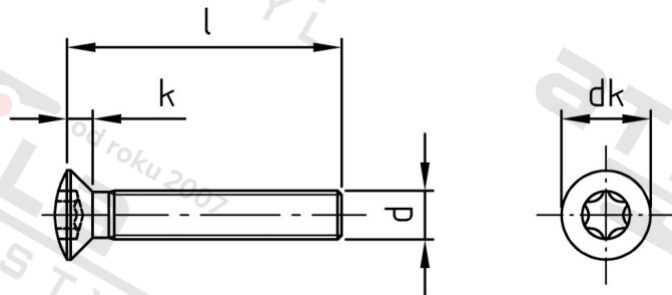

ISO 14584 A4 M 6X16 TX30

Šrouby se záp. čočkovou hl a hvězdicí drážkou

Číslo položky:

1458446 16

EAN/GTIN:

4043377122131

Materiál:

A4

### Technické údaje

Průměr (d):	6 mm
Celková délka (l):	16 mm
Pevnost v tahu (Rm):	700 N/mm <sup>2</sup>
Typ závitu:	metrický
tvar hlavy:	Zvýšený
Průměr hlavy (dk):	11,3 mm
Výška hlavy (k):	3,3 mm
Velikost pohonu (Pohon):	TX30
Tvar pohonu (pohon):	Vnitřní hvězdice