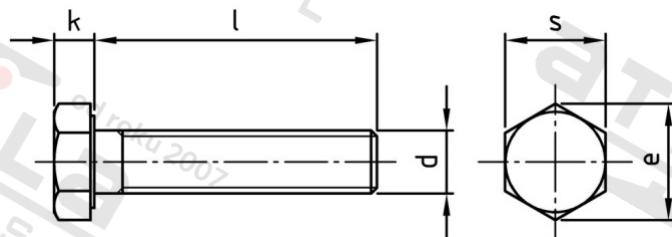

DIN 933 A2-70 M 8X8 Šrouby se šestihrannou hlavou, celý závit

Číslo položky:	093328 8	EAN/GTIN:	4043377092014
Materiál:	A2	Čistá hmotnost na 100:	0.850 kg
		Množství v balení (VPE):	500 St.

Technické údaje

Průměr (d):	8 mm
Celková délka (l):	8 mm
Typ závitů:	metrický
Výška hlavy (k):	5,3 mm
Rožměr přes hrany (e):	14,38 mm
tvár hlavy:	Se šestihrannou hlavou
Velikost pohonu (Pohon):	SW 13
Tvár pohonu (pohon):	Vnější šestihran
Pevnost v tahu (Rm):	700 N/mm ²