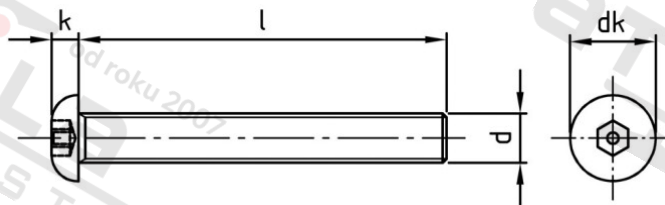

**Výr. 9111 A2 M 6X12 ISK-PIN 4
závit**

Šrouby pojistné s pl kul hl, vnitřn. 6-hr a hrotem, metrický

Číslo položky:

911126 12

EAN/GTIN:

4043377127709

Materiál:

A2

Čistá hmotnost na 100:

0.340 kg

Množství v balení (VPE):

100 St.

Technické údaje

| | |
|---------------------------------|----------------------------|
| Průměr (d): | 6 mm |
| Celková délka (l): | 12 mm |
| Typ závitu: | metrický |
| tvar hlavy: | Kulovou hlavou |
| Průměr hlavy (dk): | 10,5 mm |
| Výška hlavy (k): | 3,3 mm |
| Velikost pohonu (Pohon): | SW 4 PIN |
| Tvar pohonu (pohon): | Vnitřní šestihran s hrotem |
| Pevnost v tahu (Rm): | 500 N/mm ² |

Parametry

- Metrický závit
- vnitřní šestihran + hrot
- plochá kulová hlava

Použití

Ideální ochrana proti příležitostným zlodějům, protože speciální montážní nástroj brání snadnému uvolnění

Oblast použití