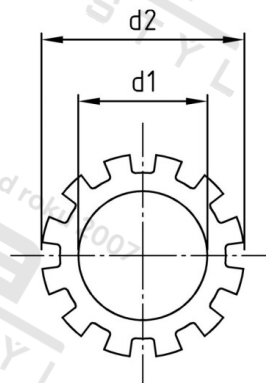

DIN 6797 A2 A 2,5 Podložky ozubené, typ A

Číslo položky:	67972025	EAN/GTIN:	4043377145512
Materiál:	A2	Čistá hmotnost na 100:	0.003 kg
		Množství v balení (VPE):	1000 St.

Technické údaje

Vnitřní průměr (d1):	2,5 mm
Vnější průměr (d2):	5 mm
Tloušťka zubu (s1):	0,4 mm
Tvrdość:	140 HV

Parametry

- typ A

Oblast použití

Strojírenství