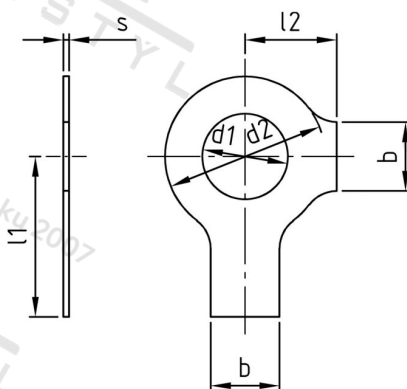

**DIN 463 A2 19,0 Podložky pojistné se dvěma nosy**

<b>Číslo položky:</b>	04632190	<b>EAN/GTIN:</b>	4043377038487
<b>Materiál:</b>	A2	<b>Čistá hmotnost na 100:</b>	0.824 kg
		<b>Množství v balení (VPE):</b>	50 St.

**Technické údaje**

<b>Průměr d2 (d2):</b>	34 mm
<b>Šířka (b):</b>	18 mm
<b>Rozměr l1 (l1):</b>	36 mm
<b>Rozměr l2 (l2):</b>	20 mm
<b>Tloušťka materiálu (s):</b>	1 mm

**Oblast použití**

Jiná použití