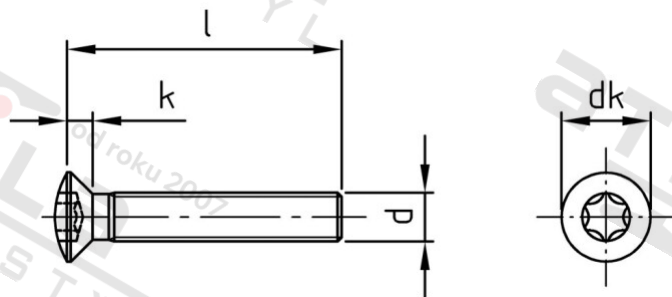

**ISO 14584 A4 M 2X16 TX6 Šrouby se záp. čočkovou hl a hvězdicí drážkou**

<b>Číslo položky:</b>	1458442 16	<b>EAN/GTIN:</b>	4043377291059
<b>Materiál:</b>	A4	<b>Čistá hmotnost na 100:</b>	0.036 kg
		<b>Množství v balení (VPE):</b>	1000 St.

**Technické údaje**

<b>Průměr (d):</b>	2 mm
<b>Celková délka (l):</b>	16 mm
<b>Pevnost v tahu (Rm):</b>	500 N/mm <sup>2</sup>
<b>Typ závitu:</b>	metrický
<b>tvár hlavy:</b>	Zvýšený
<b>Průměr hlavy (dk):</b>	3,8 mm
<b>Výška hlavy (k):</b>	1,2 mm
<b>Velikost pohonu (Pohon):</b>	TX6
<b>Tvar pohonu (pohon):</b>	Vnitřní hvězdice