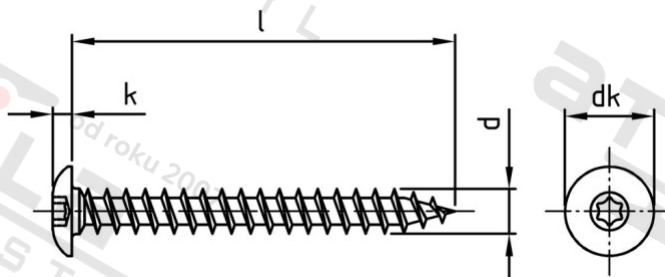

Výr. 9083 A4 6X30 TX30 Šrouby na dveřní závěsy s půlk hl a vnitřní hvězd

Číslo položky:	908346 30	EAN/GTIN:	4043377361479
Materiál:	A4	Čistá hmotnost na 100:	0.520 kg
		Množství v balení (VPE):	200 St.

Technické údaje

Průměr (d):	6 mm
Pevnost v tahu (Rm):	500 N/mm ²
Celková délka (l):	30 mm
Typ závitu:	dřevo závít
Velikost pohonu (Pohon):	TX30
Tvar pohonu (pohon):	Vnitřní hvězdičice
tvar hlavy:	Risso
Průměr hlavy (dk):	13 mm
Výška hlavy (k):	3 mm
Průměr jádra:	3,7 mm