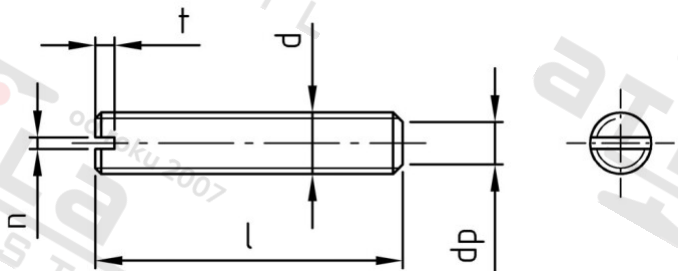

DIN 551 A4 M 12X20 Šrouby stavěcí s drážkou a plochým koncem

Číslo položky:	0551412 20	EAN/GTIN:	4043377041937
Materiál:	A4	Čistá hmotnost na 100:	1.330 kg
		Množství v balení (VPE):	50 St.

Technické údaje

Průměr (d):	12 mm
Celková délka (l):	20 mm
Typ závitů:	metrický
Tvar pohonu (pohon):	Drážka
Šířka drážky (n):	2 mm
Hloubka drážky (t):	2,8 mm
Rozměr dp (dp):	8,5 mm
Tvrdość:	12

Oblast použití

Fasády, Strojírrenství, Výroba kovových konstrukcí, Jiná použití