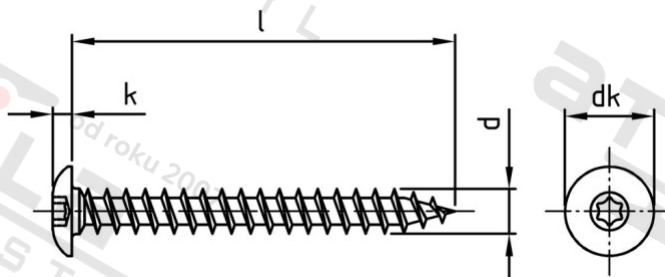

**Výr. 9083 A2 7X30 TX30 Šrouby na dveřní závěsy s půlk hl a vnitřní hvězd**

<b>Číslo položky:</b>	908327 30	<b>EAN/GTIN:</b>	4043377215680
<b>Materiál:</b>	A2	<b>Čistá hmotnost na 100:</b>	0.620 kg
		<b>Množství v balení (VPE):</b>	200 St.

**Technické údaje**

<b>Průměr (d):</b>	7 mm
<b>Pevnost v tahu (Rm):</b>	500 N/mm <sup>2</sup>
<b>Celková délka (l):</b>	30 mm
<b>Typ závitu:</b>	dřevo závít
<b>Velikost pohonu (Pohon):</b>	TX30
<b>Tvar pohonu (pohon):</b>	Vnitřní hvězdičice
<b>tvar hlavy:</b>	Risso
<b>Průměr hlavy (dk):</b>	14 mm
<b>Výška hlavy (k):</b>	3 mm
<b>Průměr jádra:</b>	4,2 mm