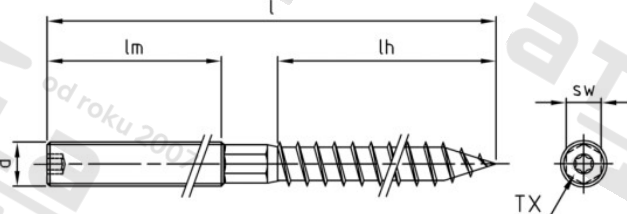

Výr. 9082 A2 M 8X140 TX25 Šrouby kombinované s ploškou pro nasazení klíče

Číslo položky:	90822T8 140	EAN/GTIN:	4043377396853
Materiál:	A2	Čistá hmotnost na 100:	3.441 kg
		Množství v balení (VPE):	100 St.

Technické údaje

Průměr (d):	8 mm
Pevnost v tahu (Rm):	700 N/mm ²
Celková délka (l):	140 mm
Typ závitu:	Dřevo / metrický
Velikost pohonu (Pohon):	TX25
Tvar pohonu (pohon):	Vnitřní hvězdice
Délka závitu do dřeva (lh):	47 mm
Délka metrického závitu (lm):	50 mm

Parametry

- Ø8 pro délky vnitř: - Délka 50-70mm / 150-160mm
- Ø8 s průměrem (SW6) pro vnitř: - Délka 80-140mm

Použití

Stropní závěsy pro kabelové žlaby, trubky, traverzy atd.

Pro upevnění podkonstrukcí v solárním sektoru