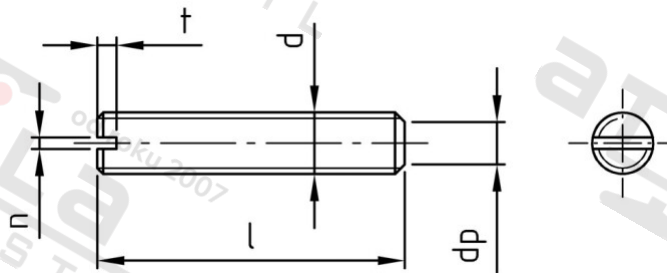

DIN 551 A4 M 6X12 Šrouby stavěcí s drážkou a plochým koncem

Číslo položky:	055146 12	EAN/GTIN:	4043377042378
Materiál:	A4	Čistá hmotnost na 100:	0.195 kg
		Množství v balení (VPE):	200 St.

Technické údaje

Průměr (d):	6 mm
Celková délka (l):	12 mm
Typ závitů:	metrický
Tvar pohonu (pohon):	Drážka
Šířka drážky (n):	1 mm
Hloubka drážky (t):	1,6 mm
Rozměr dp (dp):	4 mm
Tvrдость:	12

Oblast použití

Fasády, Strojírrenství, Výroba kovových konstrukcí, Jiná použití