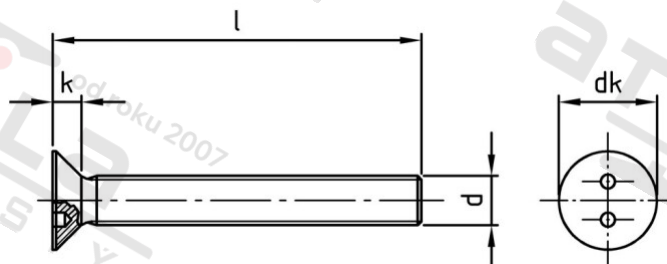

Výr. 9103 A2 M 4X12 SP8 Šrouby pojistné se zápusťnou hlavou a dvěma otvory, metrický závit

Číslo položky:	910324 12	EAN/GTIN:	4043377126771
Materiál:	A2	Čistá hmotnost na 100:	0.122 kg
		Množství v balení (VPE):	100 St.

Technické údaje

Průměr (d):	4 mm
Celková délka (l):	12 mm
Typ závitu:	metrický
tvár hlavy:	se zápusťnou hlavou
Průměr hlavy (dk):	8,4 mm
Výška hlavy (k):	2,4 mm
Velikost pohonu (Pohon):	SP-8
Tvar pohonu (pohon):	Dva otvory
Pevnost v tahu (Rm):	500 N/mm ²

Parametry

- Metrický závit
- pohon se dvěma otvory
- zápusťná hlava

Použití

Ideální ochrana proti příležitostným zlodějům, protože speciální montážní nástroj brání snadnému uvolnění

Oblast použití

Bezpečnostní technika, Solární systémy, Výroba kovových konstrukcí