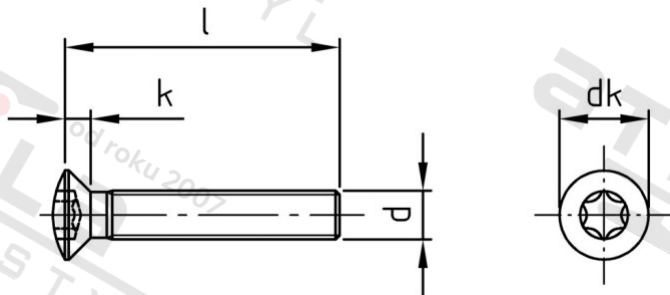

ISO 14584 A2 M 5X40 TX25

Šrouby se záp. čočkovou hl a hvězdicí drážkou

Číslo položky:	1458425 40	EAN/GTIN:	4043377289247
Materiál:	A2	Čistá hmotnost na 100:	0.568 kg
		Množství v balení (VPE):	500 St.

Technické údaje

Průměr (d):	5 mm
Celková délka (l):	40 mm
Pevnost v tahu (Rm):	700 N/mm ²
Typ závitu:	metrický
tvar hlavy:	Zvýšený
Průměr hlavy (dk):	9,3 mm
Výška hlavy (k):	2,7 mm
Velikost pohonu (Pohon):	TX25
Tvar pohonu (pohon):	Vnitřní hvězdice