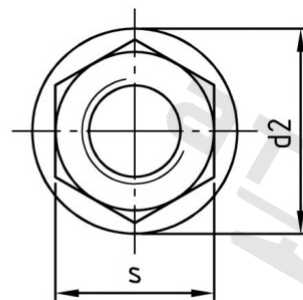

**DIN 6331 A4 M 20 Matice šestihranné, 1,5 d vysoké, s nákrůžkem**

Číslo položky:	6331420	EAN/GTIN:	4043377144881
Materiál:	A4	Čistá hmotnost na 100:	13.500 kg
		Množství v balení (VPE):	25 St.

**Technické údaje**

Průměr (d):	20 mm
Typ závitu:	metrický
Velikost pohonu (Pohon):	SW 30
Tvar pohonu (pohon):	Vnější šestihran
Pevnost v tahu (Rm):	500 N/mm <sup>2</sup>
Výška (m):	30 mm
Rozměr přes hrany (e):	33,53 mm
Průměr nákrůžku (d2):	37 mm
Výška nákrůžku (a):	6 mm