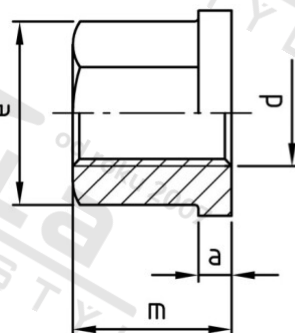

**DIN 6331 A4 M 20 Matice šestihranné, 1,5 d vysoké, s nákrůžkem**

Číslo položky:	6331420	EAN/GTIN:	4043377144881
Materiál:	A4	Čistá hmotnost na 100:	13.500 kg
		Množství v balení (VPE):	25 St.

**Technické údaje**

Průměr (d):	20 mm
Typ závitu:	metrický
Velikost pohonu (Pohon):	SW 30
Tvar pohonu (pohon):	Vnější šestihran
Pevnost v tahu (Rm):	500 N/mm <sup>2</sup>
Výška (m):	30 mm
Rozměr přes hrany (e):	33,53 mm
Průměr nákrůžku (d2):	37 mm
Výška nákrůžku (a):	6 mm