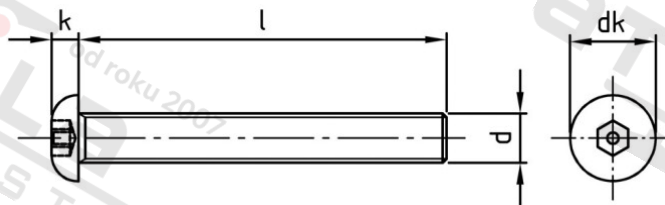

**Výr. 9111 A2 M 5X20 ISK-PIN 3
závit**

Šrouby pojistné s pl kul hl, vnitřn. 6-hr a hrotem, metrický

Číslo položky:

911125_20

EAN/GTIN:

4043377127563

Materiál:

A2

Čistá hmotnost na 100:

0.340 kg

Množství v balení (VPE):

100 St.

Technické údaje

Průměr (d):	5 mm
Celková délka (l):	20 mm
Typ závitu:	metrický
tvar hlavy:	Kulovou hlavou
Průměr hlavy (dk):	9,5 mm
Výška hlavy (k):	2,75 mm
Velikost pohonu (Pohon):	SW 3 PIN
Tvar pohonu (pohon):	Vnitřní šestihran s hrotem
Pevnost v tahu (Rm):	500 N/mm ²

Parametry

- Metrický závit
- vnitřní šestihran + hrot
- plochá kulová hlava

Použití

Ideální ochrana proti příležitostným zlodějům, protože speciální montážní nástroj brání snadnému uvolnění

Oblast použití