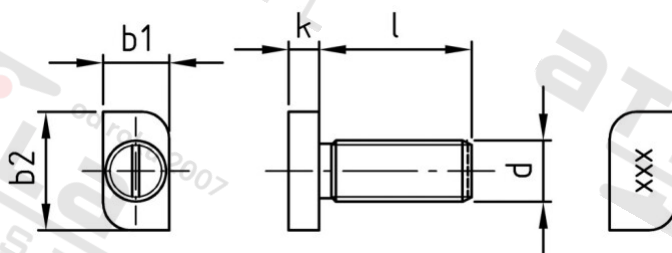

Art. 9197 A2 M 8X25 Šrouby s kladívkovou hlavou, typ 20/12

| | | | |
|-----------------------|-----------|---------------------------------|---------------|
| Číslo položky: | 919728 25 | EAN/GTIN: | 4043377400222 |
| Materiál: | A2 | Čistá hmotnost na 100: | 1.198 kg |
| | | Množství v balení (VPE): | 100 St. |

Technické údaje

| | |
|-----------------------------|-----------------------|
| Průměr (d): | 8 mm |
| Celková délka (l): | 25 mm |
| Typ závitu: | metrický |
| tvár hlavy: | Hammerhead |
| Výška hlavy (k): | 4 mm |
| Pevnost v tahu (Rm): | 700 N/mm ² |
| Šířka hlavy (b1): | 8,7 mm |
| Délka hlavy (b2): | 15,5 mm |

Použití

Ideální pro šroubová spojení v oblasti kovoprůmyslu, vedení typu 20/12 a solární techniky.

Oblast použití

Solární systémy, Výroba kovových konstrukcí