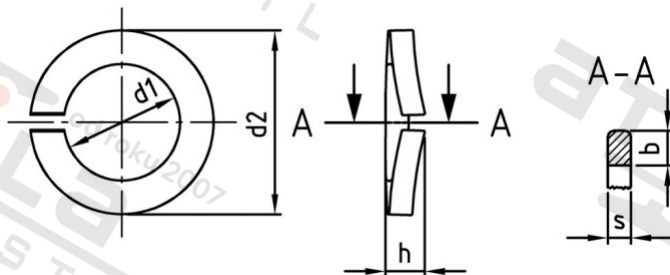

**DIN 128 1.4310 A 16 Podložky pružné vyklenuté , typ A**

Číslo položky:

0128216

EAN/GTIN:

4043377025005

Materiál:

A1

Čistá hmotnost na 100:

0.700 kg

Množství v balení (VPE):

250 St.

**Technické údaje**

Rozměr h (h):	4,5 mm
Vnitřní průměr (d1):	16,2 mm
Vnější průměr (d2):	27,4 mm
Šířka (b):	5 mm
Tloušťka materiálu (s):	2,8 mm

**Parametry**

- typ A