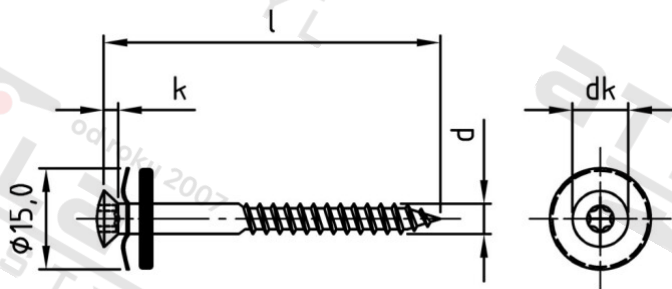

Výr. 9287 A2 4,5X30 TX25

Šrouby klempířské trojdílné s těsnicí podl 15 mm

Číslo položky:	928723045 30	EAN/GTIN:	4043377224408
Materiál:	A2	Čistá hmotnost na 100:	0.430 kg
		Množství v balení (VPE):	100 St.

Technické údaje

Průměr (d):	4,5 mm
Celková délka (l):	30 mm
Pevnost v tahu (Rm):	500 N/mm ²
Typ závitu:	dřevo závit
tvár hlavy:	hlava objektivu
Průměr hlavy (dk):	8,3 mm
Velikost pohonu (Pohon):	TX25
Tvar pohonu (pohon):	Vnitřní hvězdice
Výška hlavy (k):	2,35 mm