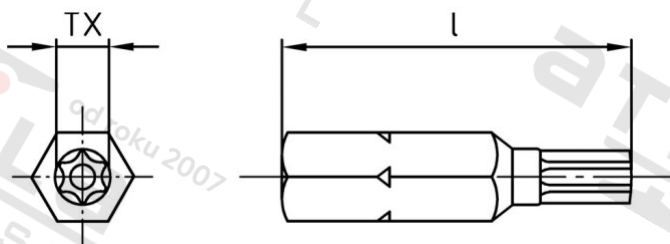

Výr. 9129 CV-ocel 1/4"X25 TX-20 Bity bezpečnostní na šrouby s vnitřní hvězdicí

Číslo položky:	912920	EAN/GTIN:	4043377133953
Materiál:	CV	Čistá hmotnost na 100:	0.470 kg
		Množství v balení (VPE):	1 St.

Technické údaje

Celková délka (l):	25 mm
Velikost pohonu (Pohon):	TX20
Tvar pohonu (pohon):	Vnitřní hvězdice
Pevnost v tahu (Rm):	500 N/mm ²

Parametry

- Šestihran 1/4"

Oblast použití

Bezpečnostní technika, Solární systémy, Výroba kovových konstrukcí