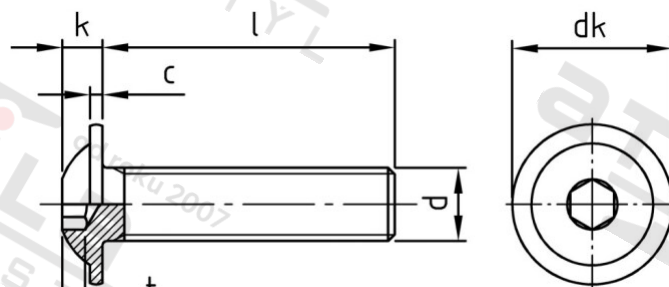

ISO 7380-2 A2 M 12X35/35

Šrouby s půlk hl, vnitřním 6-hr s podl, celý závit

Číslo položky:

73802212 35

EAN/GTIN:

4043377266378

Materiál:

A2

Čistá hmotnost na 100:

3.750 kg

Množství v balení (VPE):

50 St.

Technické údaje

Průměr (d):	12 mm
Celková délka (l):	35 mm
Typ závitu:	metrický
tvár hlavy:	hlava objektivu
Průměr hlavy (dk):	24 mm
Výška hlavy (k):	6,6 mm
Rozměr t (t):	4,16 mm
Velikost pohonu (Pohon):	SW 8
Tvar pohonu (pohon):	Vnitřní šestihran
Pevnost v tahu (Rm):	500 N/mm ²

Parametry

- "O" = snížená nosnos

Použití

Šroubová spojení plechů v sanitární oblasti a u topení

Použití ve vlhkých prostorách i venku bez významného obsahu chloridů a oxidů síry

Oblast použití

Výroba kovových konstrukcí, Jiná použití