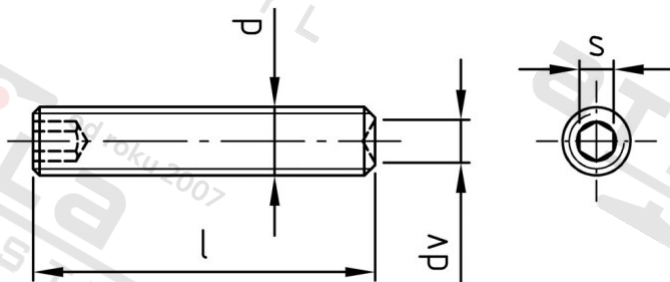

**ISO 4029 A4 M 2,5X4 Šr. stavecí s vnit. 6-hr a kužel. dulcem H21**

<b>Číslo položky:</b>	4029425 4	<b>EAN/GTIN:</b>	4043377357120
<b>Materiál:</b>	A4	<b>Čistá hmotnost na 100:</b>	0.008 kg
		<b>Množství v balení (VPE):</b>	500 St.

**Technické údaje**

<b>Průměr (d):</b>	2,5 mm
<b>Celková délka (l):</b>	4 mm
<b>Rozměr dv (dv):</b>	1,2 mm
<b>Typ závitu:</b>	metrický
<b>Tvrдость:</b>	21
<b>Tvar pohonu (pohon):</b>	Vnitřní šestihran
<b>Velikost pohonu (Pohon):</b>	SW 1,3