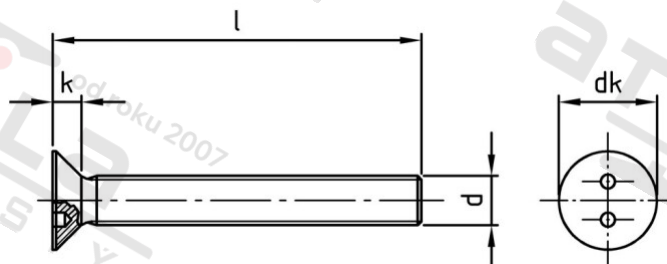

Výr. 9103 A2 M 3X12 SP4 Šrouby pojistné se zápusťnou hlavou a dvěma otvory, metrický závit

Číslo položky:	910323 12	EAN/GTIN:	4043377126641
Materiál:	A2	Čistá hmotnost na 100:	0.064 kg
		Množství v balení (VPE):	100 St.

Technické údaje

Průměr (d):	3 mm
Celková délka (l):	12 mm
Typ závitu:	metrický
tvar hlavy:	se zápusťnou hlavou
Průměr hlavy (dk):	6 mm
Výška hlavy (k):	1,75 mm
Velikost pohonu (Pohon):	SP-4
Tvar pohonu (pohon):	Dva otvory
Pevnost v tahu (Rm):	500 N/mm ²

Parametry

- Metrický závit
- pohon se dvěma otvory
- zápusťná hlava

Použití

Ideální ochrana proti příležitostným zlodějům, protože speciální montážní nástroj brání snadnému uvolnění

Oblast použití

Bezpečnostní technika, Solární systémy, Výroba kovových konstrukcí