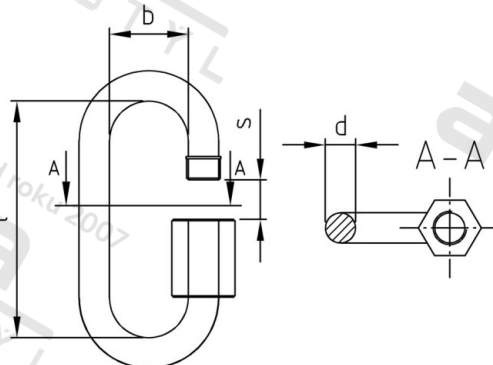

**Výr. 9645 A4 3 Šroubové spojky**

<b>Číslo položky:</b>	964543	<b>EAN/GTIN:</b>	4043377407504
<b>Materiál:</b>	A4	<b>Čistá hmotnost na 100:</b>	0.530 kg
		<b>Množství v balení (VPE):</b>	20 St.

**Technické údaje**

<b>Průměr (d):</b>	3 mm
<b>Rozměr b (b):</b>	9 mm
<b>Limit pracovního zatížení (WLL in KG):</b>	94 KG
<b>Minimální zatížení při přetržení:</b>	3,7 KN
<b>Rozměr l (l):</b>	25 mm
<b>Rozměr s (s):</b>	4 mm