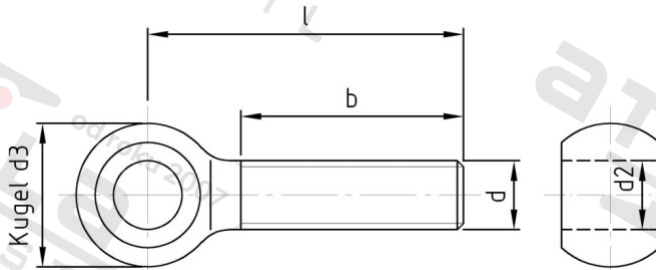

DIN 444 A2 LB M 6X40 Šrouby s okem, typ LB

Číslo položky:	044426 40/40	EAN/GTIN:	4043377409492
Materiál:	A2	Čistá hmotnost na 100:	1.370 kg
		Množství v balení (VPE):	50 St.

Technické údaje

Průměr (d):	6 mm
Celková délka (l):	40 mm
Typ závitu:	metrický
Pevnost v tahu (Rm):	500 N/mm ²
Délka závitu (b):	26 mm
Vnitřní průměr oka (d2):	6 mm
Průměr kulicky (d3):	14 mm

Použití

Ideální pro šroubová spojení v oblasti strojírenství a kovoprůmyslu.

Oblast použití

Strojírenství, Výroba kovových konstrukcí