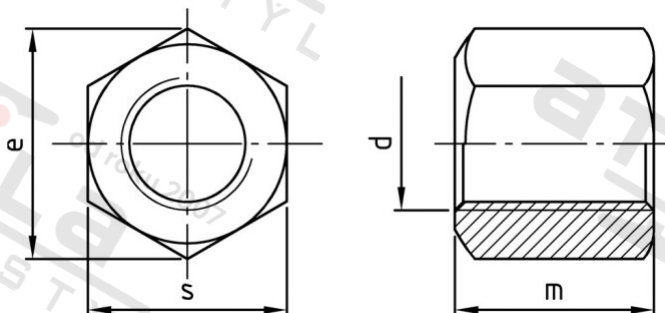

DIN 6330 A2 BM 24 Matice šestihranné, 1,5 d vysoké, typ B

Číslo položky:	6330224	EAN/GTIN:	4043377144577
Materiál:	A2	Čistá hmotnost na 100:	20.600 kg
		Množství v balení (VPE):	25 St.

Technické údaje

Průměr (d):	24 mm
Typ závitů:	metrický
Velikost pohonu (Pohon):	SW 36
Tvar pohonu (pohon):	Vnější šestihran
Pevnost v tahu (Rm):	500 N/mm ²
Výška (m):	36 mm
Rozměr přes hrany (e):	39,98 mm