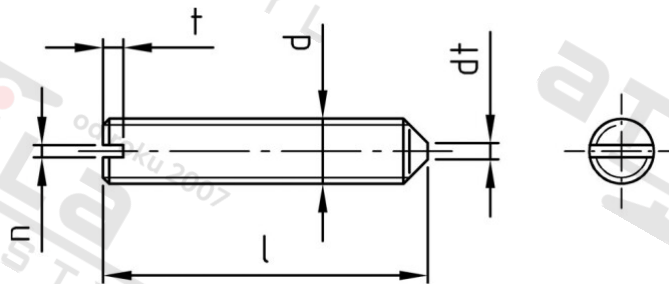

DIN 53 1.4305 M 4X12 Šrouby stavěcí s drážkou a hrotem

Číslo položky:	055324 12	EAN/GTIN:	4043377043061
Materiál:	A2	Čistá hmotnost na 100:	0.082 kg
		Množství v balení (VPE):	200 St.

Technické údaje

Průměr (d):	4 mm
Celková délka (l):	12 mm
Typ závitů:	metrický
Tvar pohonu (pohon):	Drážka
Šířka drážky (n):	0,6 mm
Hloubka drážky (t):	1,12 mm
Tvrдость:	12
Rozměr dt (dt):	0,4 mm