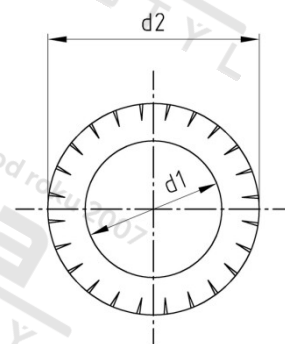

DIN 6798 1.4571 A 8,4 Podložky vějířové, typ A

Číslo položky:	67984571084	EAN/GTIN:	4043377227737
Materiál:	A5	Čistá hmotnost na 100:	0.080 kg
		Množství v balení (VPE):	1000 St.

Technické údaje

Vnitřní průměr (d1):	8,4 mm
Vnější průměr (d2):	15 mm
Rozměr h:	~2,4 mm
Tloušťka zubu (s1):	0,8 mm
Tvrdość:	140 HV

Parametry

- typ A

Oblast použití

Strojírenství, Výroba kovových konstrukcí