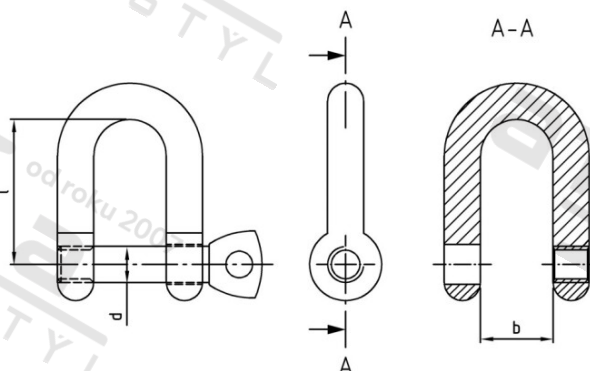

Výr. 9640 A4 14 Šekl, krátký

| | | | |
|-----------------------|---------|---------------------------------|---------------|
| Číslo položky: | 9640414 | EAN/GTIN: | 4043377407498 |
| Materiál: | A4 | Čistá hmotnost na 100: | 31.200 kg |
| | | Množství v balení (VPE): | 10 St. |

Technické údaje

| | |
|---|---------|
| Průměr (d): | 14 mm |
| Rozměr b (b): | 28 mm |
| Limit pracovního zatížení (WLL in KG): | 1908 KG |
| Minimální zatížení při přetržení: | 74,8 KN |
| Rozměr l (l): | 56 mm |