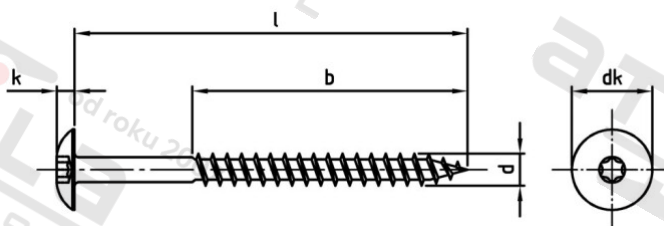

**Výr. 9086 A4 5,5X25 TX20 – RAL 7047**

**Vruty Trespo s pl kulovou hl a vnitřní hvězdicí**

<b>Číslo položky:</b>	90864704755 25	<b>EAN/GTIN:</b>	4043377391827
<b>Materiál:</b>	A4	<b>Čistá hmotnost na 100:</b>	0.284 kg
		<b>Množství v balení (VPE):</b>	100 St.

**Technické údaje**

<b>Průměr (d):</b>	5,5 mm
<b>Pevnost v tahu (Rm):</b>	500 N/mm <sup>2</sup>
<b>Celková délka (l):</b>	25 mm
<b>Typ závitu:</b>	dřevo závit
<b>Velikost pohonu (Pohon):</b>	TX20
<b>Tvar pohonu (pohon):</b>	Vnitřní hvězdice
<b>tvary hlavy:</b>	Risso
<b>Průměr hlavy (dk):</b>	12,3 mm
<b>Výška hlavy (k):</b>	2,7 mm
<b>Barva:</b>	RAL 7047 – Telegrey
<b>Délka závitu (b):</b>	17 mm