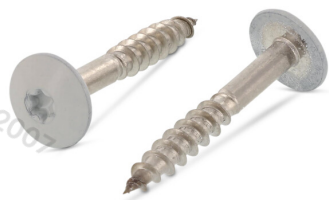

**Výr. 9086 A4 5,5X25 TX20 – RAL 7047**

**Vruty Trespo s pl kulovou hl a vnitřní hvězdicí**

<b>Číslo položky:</b>	90864704755 25	<b>EAN/GTIN:</b>	4043377391827
<b>Materiál:</b>	A4	<b>Čistá hmotnost na 100:</b>	0.284 kg
		<b>Množství v balení (VPE):</b>	100 St.

**Technické údaje**

<b>Průměr (d):</b>	5,5 mm
<b>Pevnost v tahu (Rm):</b>	500 N/mm <sup>2</sup>
<b>Celková délka (l):</b>	25 mm
<b>Typ závitu:</b>	dřevo závit
<b>Velikost pohonu (Pohon):</b>	TX20
<b>Tvar pohonu (pohon):</b>	Vnitřní hvězdice
<b>tvary hlavy:</b>	Risso
<b>Průměr hlavy (dk):</b>	12,3 mm
<b>Výška hlavy (k):</b>	2,7 mm
<b>Barva:</b>	RAL 7047 – Telegrey
<b>Délka závitu (b):</b>	17 mm

**Parametry**

- Práškově lakované
- RAL 7047

**Použití**

- Ideální pro šroubové spoje v oblasti dřeva.
- Odpovídá barvě upevňovaného dílu.

**Oblast použití**

Výroba dřevěných konstrukcí

**Přednosti výrobku**

Pohon bez házení  
Pohon TX vnitřní hvězdice umožňuje snadné a spolehlivé zašroubování od nasazení až po zapaštění vrutu.