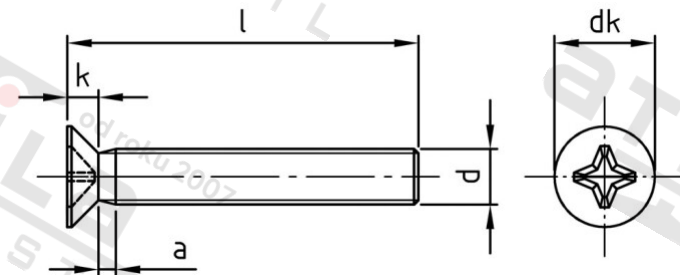

DIN 965 A4 M 8X90 H Šrouby se zápustnou hlavou s křížovou drážkou

Číslo položky:	096548 90	EAN/GTIN:	4043377344861
Materiál:	A4	Čistá hmotnost na 100:	3.060 kg
		Množství v balení (VPE):	200 St.

Technické údaje

Průměr (d):	8 mm
Celková délka (l):	90 mm
Pevnost v tahu (Rm):	700 N/mm ²
Typ závitu:	metrický
tvár hlavy:	se zápustnou hlavou
Průměr hlavy (dk):	14,5 mm
Výška hlavy (k):	4 mm
Rozměr a (a):	2,5 mm
Velikost pohonu (Pohon):	PH4
Tvar pohonu (pohon):	Phillips