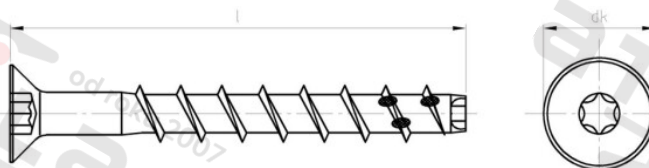

Výr. 9001 A4 7,5X50 TX30

Šrouby do betonu se zápustnou hlavou ETA 21/0425

Číslo položky:

90014175 50

EAN/GTIN:

4043377348784

Materiál:

A4

Čistá hmotnost na 100:

1.250 kg

Množství v balení (VPE):

100 St.

Technické údaje

Průměr (d):	7,5 mm
Celková délka (l):	50 mm
Pevnost v tahu (Rm):	700 N/mm ²
Typ závitu:	zvláštní závit
tvar hlavy:	se zápustnou hlavou
Průměr hlavy (dk):	13 mm
Velikost pohonu (Pohon):	TX30
Tvar pohonu (pohon):	Vnitřní hvězdice