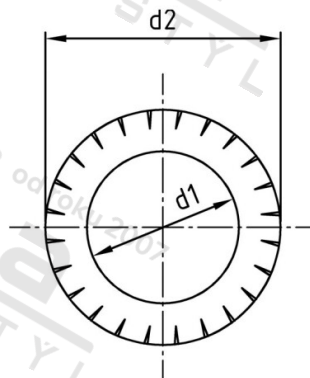

**DIN 6798 A4 A 8,2 Podložky vějířové, typ A**

<b>Číslo položky:</b>	67984082	<b>EAN/GTIN:</b>	4043377146618
<b>Materiál:</b>	A4	<b>Čistá hmotnost na 100:</b>	0.070 kg
		<b>Množství v balení (VPE):</b>	1000 St.

**Technické údaje**

<b>Vnitřní průměr (d1):</b>	8,2 mm
<b>Vnější průměr (d2):</b>	14 mm
<b>Rozměr h:</b>	~2,4 mm
<b>Tloušťka zubu (s1):</b>	0,8 mm
<b>Tvrdość:</b>	140 HV

**Parametry**

- typ A

**Oblast použití**