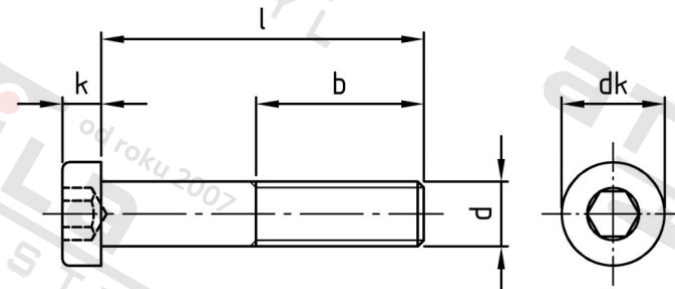

DIN 7984 A4-070 M 10X45

Šrouby s válcovou hlavou nízkou a vnitřním 6-hr

Číslo položky:

7984410 45

EAN/GTIN:

4043377173423

Materiál:

A4

### Technické údaje

Průměr (d):	10 mm
Celková délka (l):	45 mm
Typ závitu:	metrický
tvár hlavy:	hlavy válců
Průměr hlavy (dk):	16 mm
Výška hlavy (k):	6 mm
Velikost pohonu (Pohon):	SW 7
Tvar pohonu (pohon):	Vnitřní šestihran
Délka závitu (b):	26 mm
Pevnost v tahu (Rm):	560 N/mm <sup>2</sup>

### Parametry

- "0" = snížená nosnos