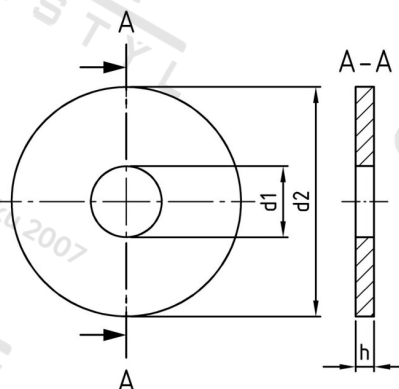

**DIN 440 A2 R 5,5 Podl pro dřevěné konstrukce, kruh. otvor, typ R**

<b>Číslo položky:</b>	13550.20.00.050.000	<b>EAN/GTIN:</b>	4043377036315
<b>Materiál:</b>	A2	<b>Čistá hmotnost na 100:</b>	0.307 kg
		<b>Množství v balení (VPE):</b>	200 St.

**Technické údaje**

<b>Rozměr h (h):</b>	2 mm
<b>Vnitřní průměr (d1):</b>	5,5 mm
<b>Vnější průměr (d2):</b>	18 mm

**Oblast použití**

Strojírenství