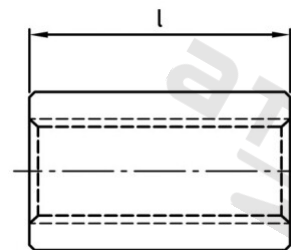

**Výr. 9071 A4 M 6X25 Spojky s vnitřním závitem šestihranné**

<b>Číslo položky:</b>	907146 25	<b>EAN/GTIN:</b>	4043377214119
<b>Materiál:</b>	A4	<b>Čistá hmotnost na 100:</b>	1.200 kg
		<b>Množství v balení (VPE):</b>	100 St.

**Technické údaje**

<b>Průměr (d):</b>	6 mm
<b>Pevnost v tahu (Rm):</b>	500 N/mm <sup>2</sup>
<b>Celková délka (l):</b>	25 mm
<b>Typ závitu:</b>	vnitřní závit
<b>Velikost pohonu (Pohon):</b>	SW 10
<b>Tvar pohonu (pohon):</b>	Vnější šestihran