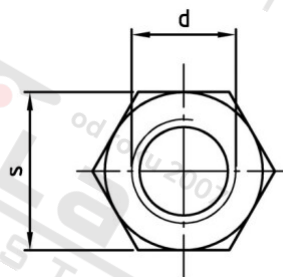

**Výr. 9071 A4 M 6X25 Spojky s vnitřním závitem šestihranné**

<b>Číslo položky:</b>	907146 25	<b>EAN/GTIN:</b>	4043377214119
<b>Materiál:</b>	A4	<b>Čistá hmotnost na 100:</b>	1.200 kg
		<b>Množství v balení (VPE):</b>	100 St.

**Technické údaje**

<b>Průměr (d):</b>	6 mm
<b>Pevnost v tahu (Rm):</b>	500 N/mm <sup>2</sup>
<b>Celková délka (l):</b>	25 mm
<b>Typ závitu:</b>	vnitřní závit
<b>Velikost pohonu (Pohon):</b>	SW 10
<b>Tvar pohonu (pohon):</b>	Vnější šestihran