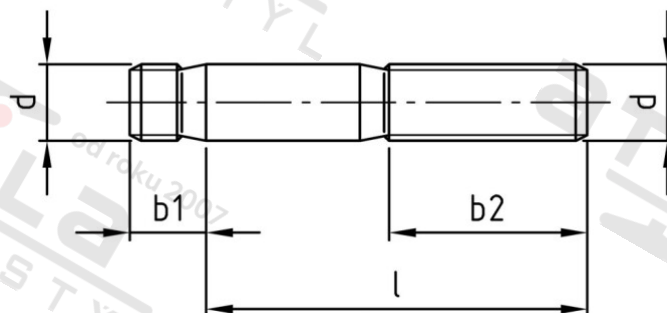

**DIN 938 A2 M 6X35 Šrouby závrtné, závrtný koniec 1 d**

Číslo položky:	093826 35	EAN/GTIN:	4043377102591
Materiál:	A2	Čistá hmotnosť na 100:	0.770 kg
		Množství v balení (VPE):	200 St.

**Technické údaje**

Průměr (d):	6 mm
Typ závitů:	metrický
Pevnosť v tahu (Rm):	500 N/mm <sup>2</sup>
Celková dĺžka (l):	35 mm
Závrtný koniec (b1):	6 mm
matice (b2):	18 mm

**Oblast použítí**

Strojírrenství, Výroba kovových konstrukcí