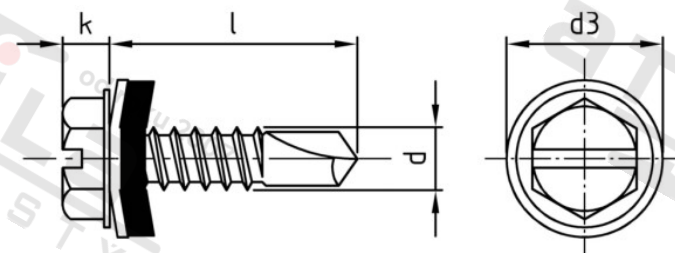

**Art. 9504 A2/CV L 4,2X19 EPDM washer 12 mm  
stříbrnou vrstvou**

**Bimetalové vrtací šrouby s kluznou**

**Číslo položky:**

95042BLO42 19

**EAN/GTIN:**

4043377343000

**Materiál:**

A2

#### Technické údaje

<b>Průměr (d):</b>	4,2 mm
<b>Celková délka (l):</b>	19 mm
<b>Typ závitu:</b>	plechu závit
<b>tvár hlavy:</b>	Se šestihrannou hlavou s drážkou
<b>Rozměr d3 (d3):</b>	8,8 mm
<b>Velikost pohonu (Pohon):</b>	SW 7
<b>Tvar pohonu (pohon):</b>	Vnější šestihran s drážkou
<b>Výška hlavy (k):</b>	4,25 mm

#### Parametry

- Vnější šestihran s drážkou
- Povlak ze zinkových vloček Zkouška solnou mlhou 1 000 hodin
- Těsnicí kotouč EPDM Ø12 mm