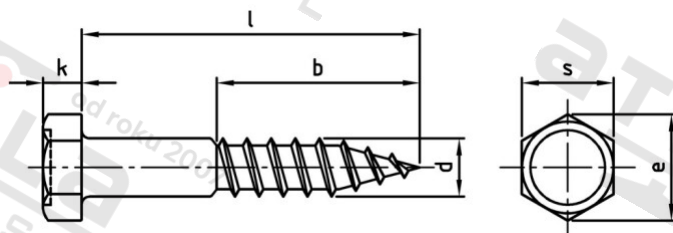

DIN 571 A4 6X50 Vrutky do dřeva se šestihrannou hlavou

Číslo položky:	057146 50	EAN/GTIN:	4043377046475
Materiál:	A4	Čistá hmotnost na 100:	0.970 kg
		Množství v balení (VPE):	200 St.

Technické údaje

Průměr (d):	6 mm
Celková délka (l):	50 mm
Délka závitu (b):	30 mm
Typ závitu:	dřevo závit
tvár hlavy:	Se šestihrannou hlavou
Výška hlavy (k):	4 mm
Rozměr přes hrany (e):	10,89 mm
Tvar pohonu (pohon):	Vnější šestihran
Velikost pohonu (Pohon):	SW 10
Pevnost v tahu (Rm):	500 N/mm ²

Použití

Ideální pro šroubová spojení v dřevěných prvcích.

Oblast použití

Výroba dřevěných konstrukcí