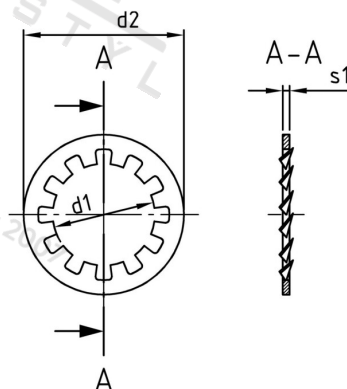

**DIN 6797 A2 J 17,0 Podložky ozubené, typ J**

<b>Číslo položky:</b>	67972170	<b>EAN/GTIN:</b>	4043377145680
<b>Materiál:</b>	A2	<b>Čistá hmotnost na 100:</b>	0.250 kg
		<b>Množství v balení (VPE):</b>	500 St.

**Technické údaje**

<b>Vnitřní průměr (d1):</b>	17 mm
<b>Vnější průměr (d2):</b>	26 mm
<b>Tloušťka zubu (s1):</b>	1,2 mm
<b>Tvrdość:</b>	140 HV

**Parametry**

- typ J

**Oblast použití**

Strojírenství