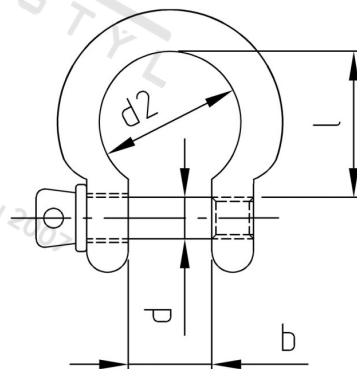

Výr. 9641 A4 22 Šekl omega

Číslo položky:	9641422	EAN/GTIN:	4043377188489
Materiál:	A4	Čistá hmotnost na 100:	140.200 kg
		Množství v balení (VPE):	1 St.

Technické údaje

Průměr (d):	22 mm
Rozměr b (b):	44 mm
Limit pracovního zatížení (WLL in KG):	4712 KG
Minimální zatížení při přetržení:	184,7 KN
Rozměr l (l):	88 mm
Rozměr d2 (d2):	70 mm