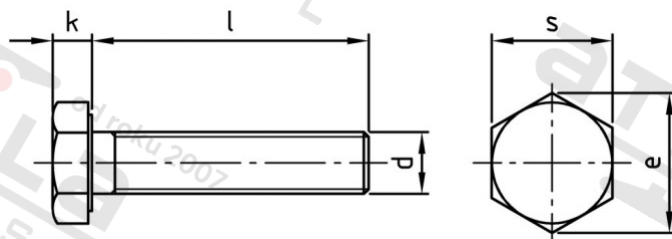

DIN 961 A2-70 M 16X1,5X40

Šrouby se šestihrannou hlavou s jemným závitem

Číslo položky:

0961216 15 40

EAN/GTIN:

4043377341259

Materiál:

A2

Čistá hmotnost na 100:

9.400 kg

Množství v balení (VPE):

25 St.

Technické údaje

Průměr (d):	16 mm
Typ závitů:	jemný závit
Rozměr přes hrany (e):	26,75 mm
Velikost pohonu (Pohon):	SW 24
Tvar pohonu (pohon):	Vnější šestihran
Pevnost v tahu (Rm):	700 N/mm ²
Celková délka (l):	40 mm
Výška hlavy (k):	10 mm