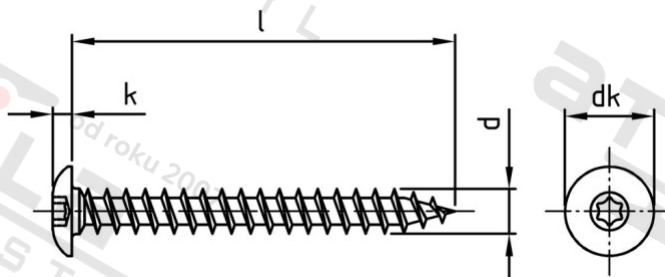

Výr. 9083 A4 7X30 TX30 Šrouby na dveřní závěsy s půlk hl a vnitřní hvězd

| | | | |
|-----------------------|-----------|---------------------------------|---------------|
| Číslo položky: | 908347 30 | EAN/GTIN: | 4043377361523 |
| Materiál: | A4 | Čistá hmotnost na 100: | 0.620 kg |
| | | Množství v balení (VPE): | 200 St. |

Technické údaje

| | |
|---------------------------------|-----------------------|
| Průměr (d): | 7 mm |
| Pevnost v tahu (Rm): | 500 N/mm ² |
| Celková délka (l): | 30 mm |
| Typ závitu: | dřevo závít |
| Velikost pohonu (Pohon): | TX30 |
| Tvar pohonu (pohon): | Vnitřní hvězdice |
| tvar hlavy: | Risso |
| Průměr hlavy (dk): | 14 mm |
| Výška hlavy (k): | 3 mm |
| Průměr jádra: | 4,2 mm |