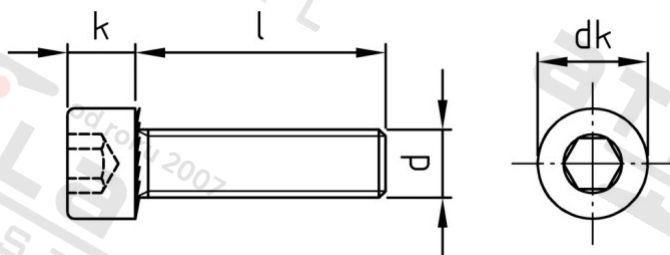

ISO 4762 A2-70 M 8X28/28

Šrouby s válc. hl. vnitřním 6-hr a ozubením, celý závit

Číslo položky:

4762208 28

EAN/GTIN:

4043377231819

Materiál:

A2

Čistá hmotnost na 100:

1.650 kg

Množství v balení (VPE):

200 St.

Technické údaje

| | |
|--------------------------|-----------------------|
| Průměr (d): | 8 mm |
| Celková délka (l): | 28 mm |
| Typ závitů: | metrický |
| Tvar pohonu (pohon): | Vnitřní šestihran |
| Velikost pohonu (Pohon): | SW 6 |
| Pevnost v tahu (Rm): | 700 N/mm ² |
| Délka závitu (b): | 28 mm |
| tvar hlavy: | hlavy válců |
| Průměr hlavy (dk): | 13 mm |
| Výška hlavy (k): | 8 mm |