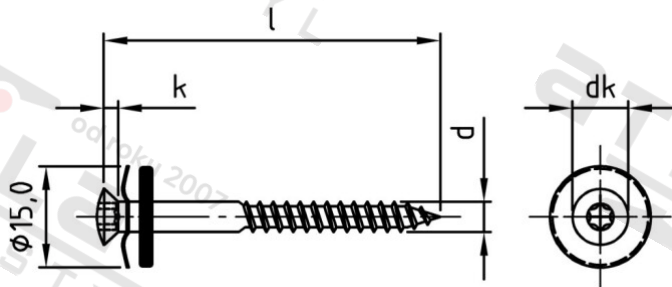

Výr. 9287 A2 5,0X180 TX25 Šrouby klempířské trojdílné s těsnicí podl 15 mm

Číslo položky:	928723045 180	EAN/GTIN:	4043377228659
Materiál:	A2	Čistá hmotnost na 100:	1.800 kg
		Množství v balení (VPE):	100 St.

Technické údaje

Průměr (d):	5 mm
Celková délka (l):	180 mm
Pevnost v tahu (Rm):	500 N/mm ²
Typ závitu:	dřevo závit
tvár hlavy:	hlava objektivu
Průměr hlavy (dk):	9,2 mm
Velikost pohonu (Pohon):	TX25
Tvar pohonu (pohon):	Vnitřní hvězdice
Výška hlavy (k):	2,5 mm