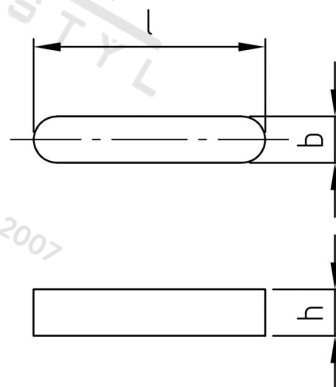

**DIN 6885 1.4571 A 16X10X63**

**Pera těsná, vysoká, typ A**

**Číslo položky:**

6885416 10 63

**EAN/GTIN:**

4043377406439

**Materiál:**

A5

### Technické údaje

**Celková délka (l):**

63 mm

**Šířka (b):**

16 mm

**Rozměr h (h):**

10 mm