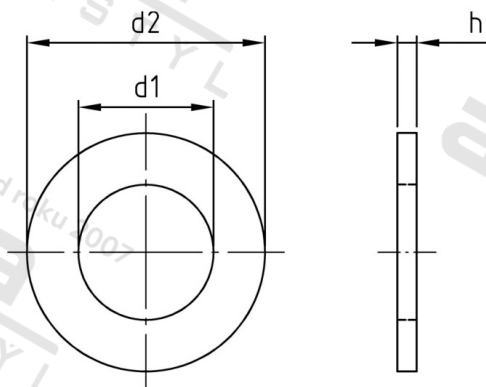

**ISO 7089 A2 56 Podložky ploché, běžná řada, 200 HV**

<b>Číslo položky:</b>	7089256	<b>EAN/GTIN:</b>	4043377308702
<b>Materiál:</b>	A2	<b>Čistá hmotnost na 100:</b>	42.500 kg
		<b>Množství v balení (VPE):</b>	10 St.

**Technické údaje**

<b>Rozměr h (h):</b>	10 mm
<b>Vnitřní průměr (d1):</b>	62 mm
<b>Vnější průměr (d2):</b>	105 mm
<b>Tvrдость:</b>	200 HV

**Parametry**

- Tvrдость 200 HV

**Oblast použití**

Strojírenství