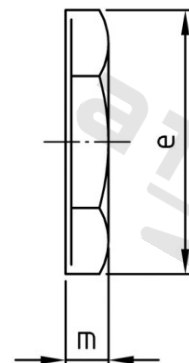

**DIN 7967 A4 M 24 Matice pojistné**

<b>Číslo položky:</b>	7967424	<b>EAN/GTIN:</b>	4043377154750
<b>Materiál:</b>	A4	<b>Čistá hmotnost na 100:</b>	0.950 kg
		<b>Množství v balení (VPE):</b>	50 St.

**Technické údaje**

<b>Průměr (d):</b>	24 mm
<b>Typ závitů:</b>	metrický
<b>Tvar pohonu (pohon):</b>	Vnější šestihran
<b>Rozměr přes hrany (e):</b>	41,6 mm
<b>Velikost pohonu (Pohon):</b>	SW 36
<b>Výška (m):</b>	7 mm
<b>Rozměr t (t):</b>	0,9 mm
<b>Pevnost v tahu (Rm):</b>	500 N/mm <sup>2</sup>