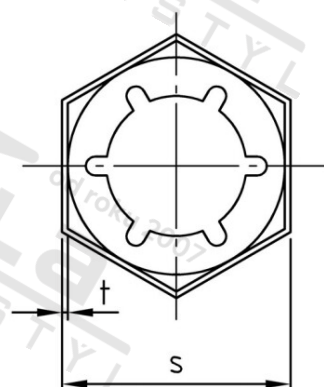

**DIN 7967 A4 M 24 Matice pojistné**

<b>Číslo položky:</b>	7967424	<b>EAN/GTIN:</b>	4043377154750
<b>Materiál:</b>	A4	<b>Čistá hmotnost na 100:</b>	0.950 kg
		<b>Množství v balení (VPE):</b>	50 St.

**Technické údaje**

<b>Průměr (d):</b>	24 mm
<b>Typ závitů:</b>	metrický
<b>Tvar pohonu (pohon):</b>	Vnější šestihran
<b>Rozměr přes hrany (e):</b>	41,6 mm
<b>Velikost pohonu (Pohon):</b>	SW 36
<b>Výška (m):</b>	7 mm
<b>Rozměr t (t):</b>	0,9 mm
<b>Pevnost v tahu (Rm):</b>	500 N/mm <sup>2</sup>