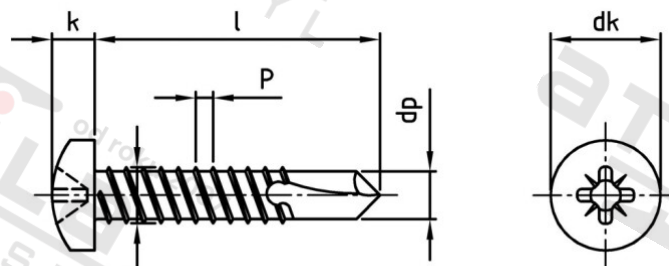

DIN 7504 A4 M 6,3X38 Z Šrouby samovrtné s čočkovou hlavou, typ M

Číslo položky:	75044M063 38	EAN/GTIN:	4043377365989
Materiál:	A4	Čistá hmotnost na 100:	0.840 kg
		Množství v balení (VPE):	200 St.

Technické údaje

Průměr (d):	6,3 mm
Celková délka (l):	38 mm
Typ závitu:	plechu závit
tvár hlavy:	hlava objektivu
Průměr hlavy (dk):	12,5 mm
Výška hlavy (k):	4,55 mm
Velikost pohonu (Pohon):	PZ3
Tvar pohonu (pohon):	Pozidrive
Rozměr dp (dp):	5,8 mm