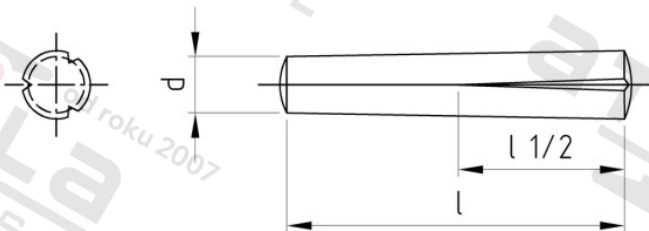

**DIN 1472 1.4305 6X16 Kolíky lícované rýhované**

<b>Číslo položky:</b>	147226 16	<b>EAN/GTIN:</b>	4043377135919
<b>Materiál:</b>	A1	<b>Čistá hmotnost na 100:</b>	0.373 kg
		<b>Množství v balení (VPE):</b>	100 St.

**Technické údaje**

<b>Průměr (d):</b>	6 mm
<b>Celková délka (l):</b>	16 mm
<b>Výška tvarového ukončení (c):</b>	0,8 mm
<b>Pevnost v tahu (Rm):</b>	500 N/mm <sup>2</sup>

**Použití**

- jako rukojeť kliky
- jako dorazový kolík na ventilu
- jako čep závěsu dveří
- jako středící kolík ložiska