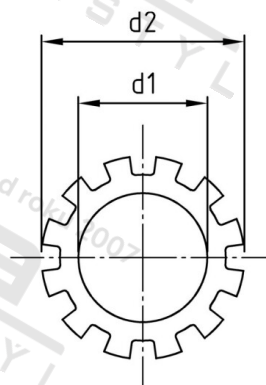

DIN 6797 A2 A 23,0 Podložky ozubené, typ A

Číslo položky:	679720230	EAN/GTIN:	4043377145505
Materiál:	A2	Čistá hmotnost na 100:	0.500 kg
		Množství v balení (VPE):	200 St.

Technické údaje

Vnitřní průměr (d1):	23 mm
Vnější průměr (d2):	36 mm
Tloušťka zubu (s1):	1,5 mm
Tvrdość:	140 HV

Parametry

- typ A

Oblast použití

Strojírenství